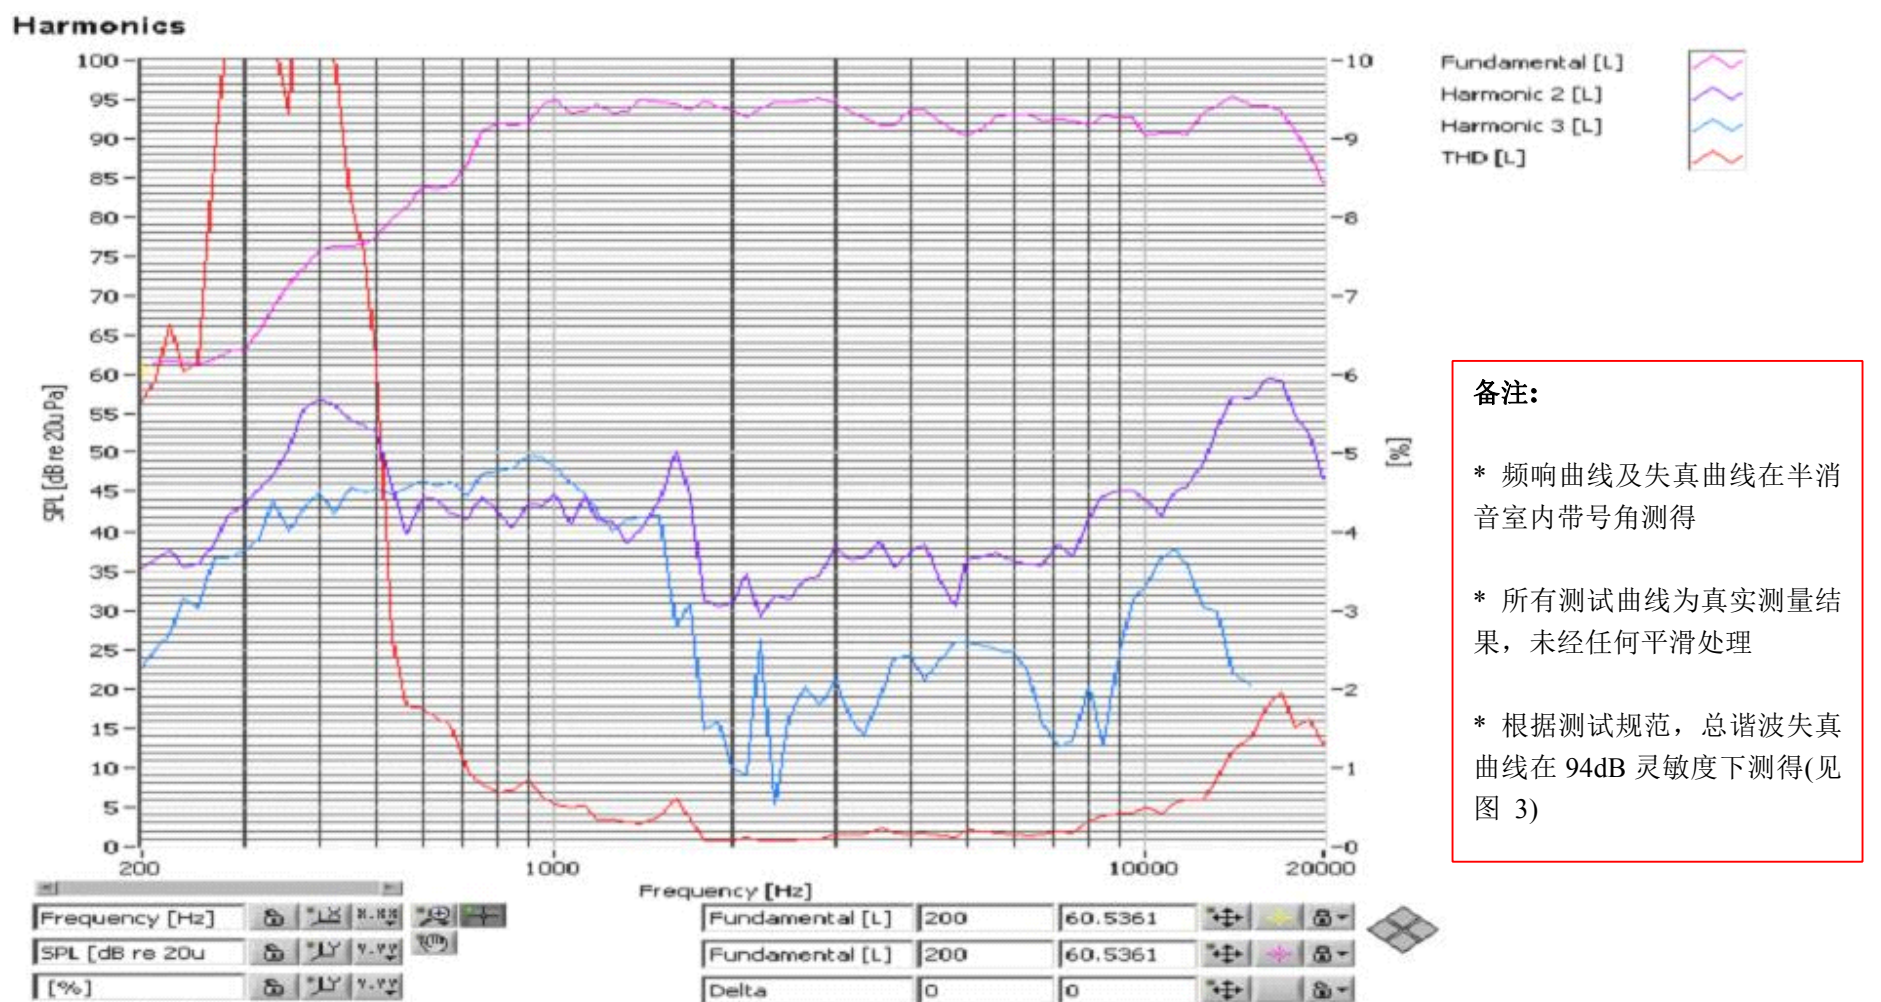

图 1 CQ76-H LMS 频响曲线图

图 2 CQ76-H LMS 阻抗曲线图

图 3 CQ76-H Soundcheck 总谐波失真及 2 次、3 次谐波失真曲线图