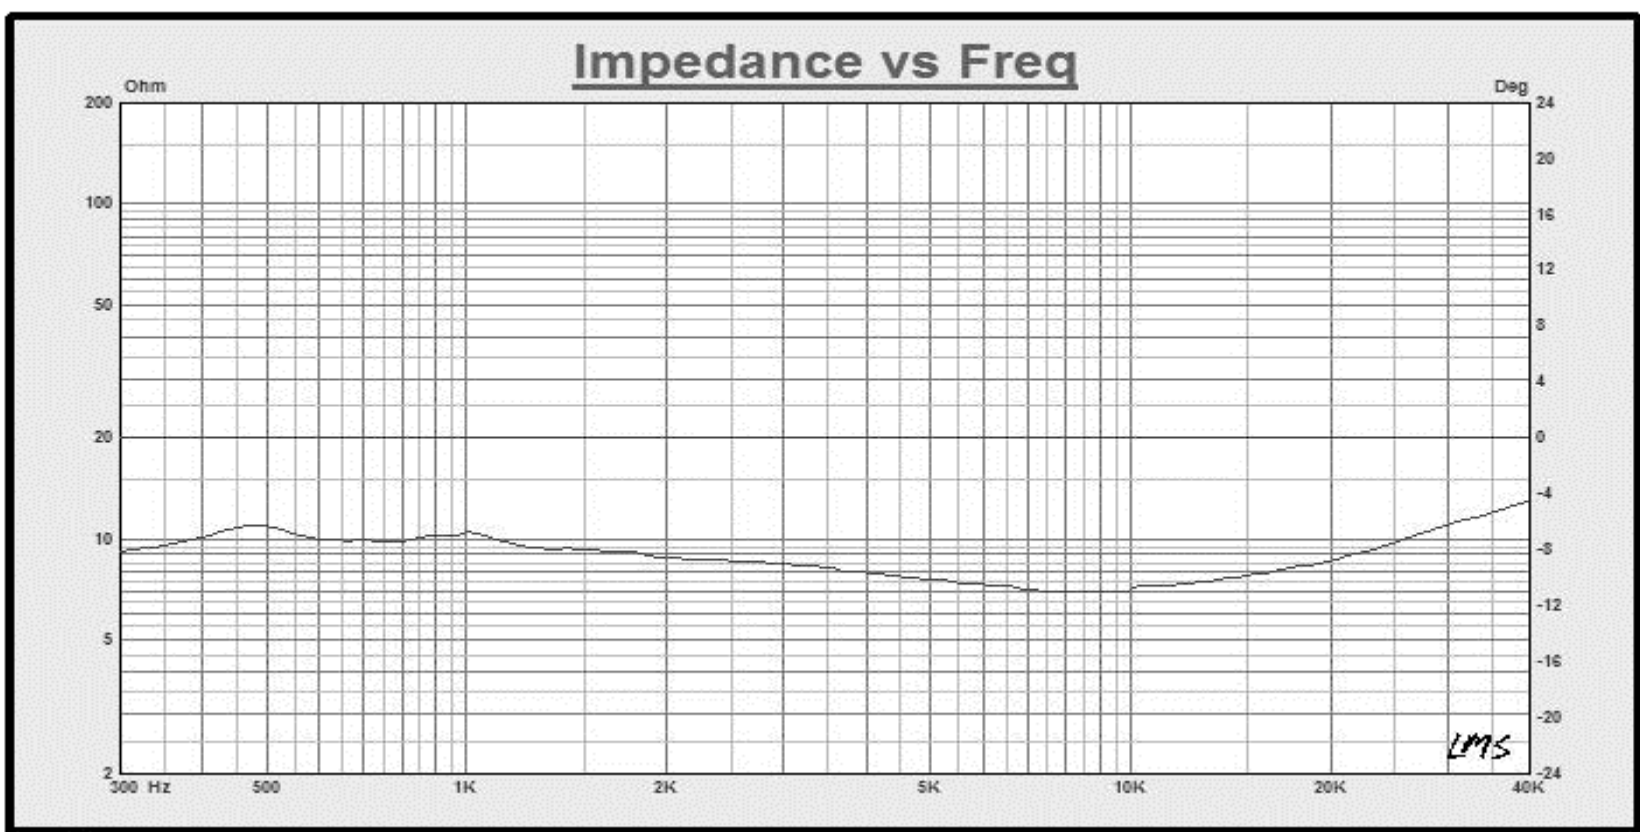

图 1 CQ76-H LMS 频响曲线图

图 2 CQ76-H LMS 阻抗曲线图

图 3 CQ76-H Soundcheck 总谐波失真及 2 次、3 次谐波失真曲线图