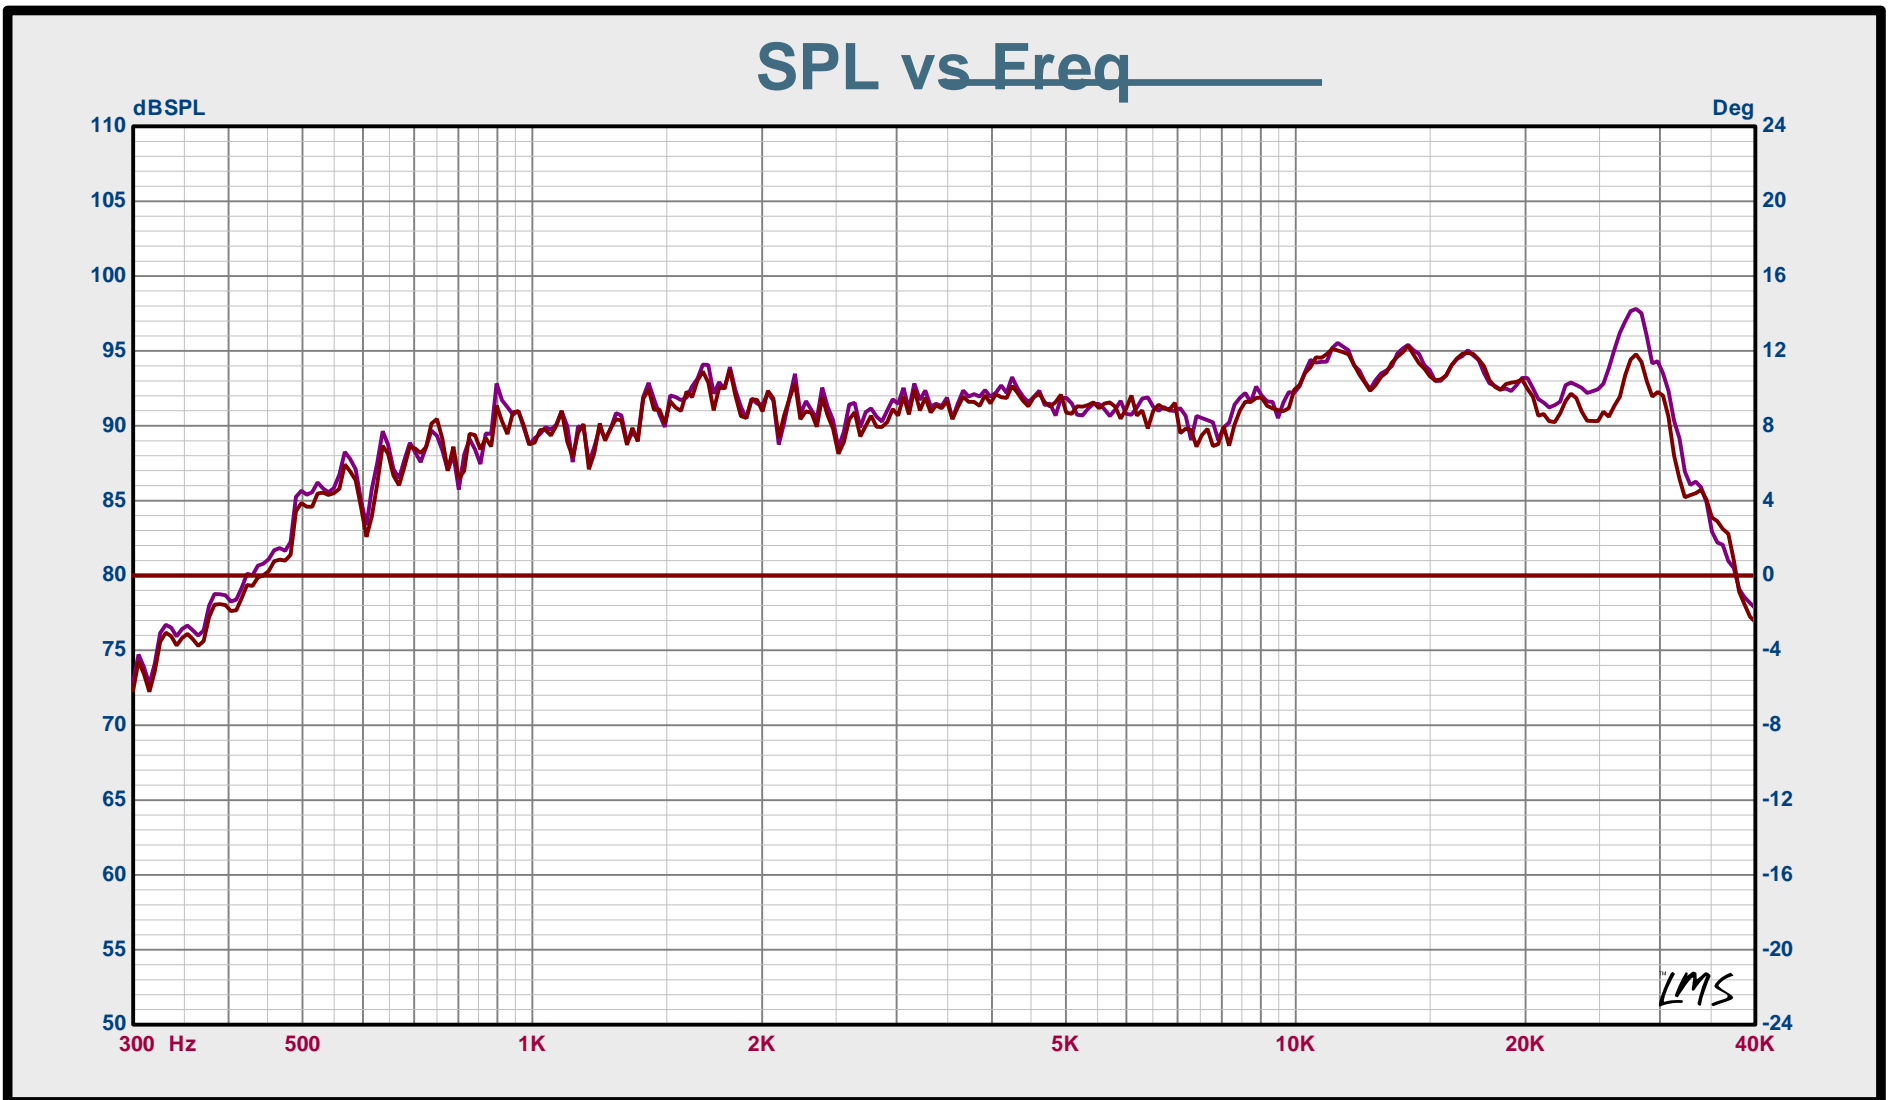

图 1. 阻抗曲线

图 2. 频响曲线(红色, 1m*1w)

图 3. 一对 CQ76B 频响