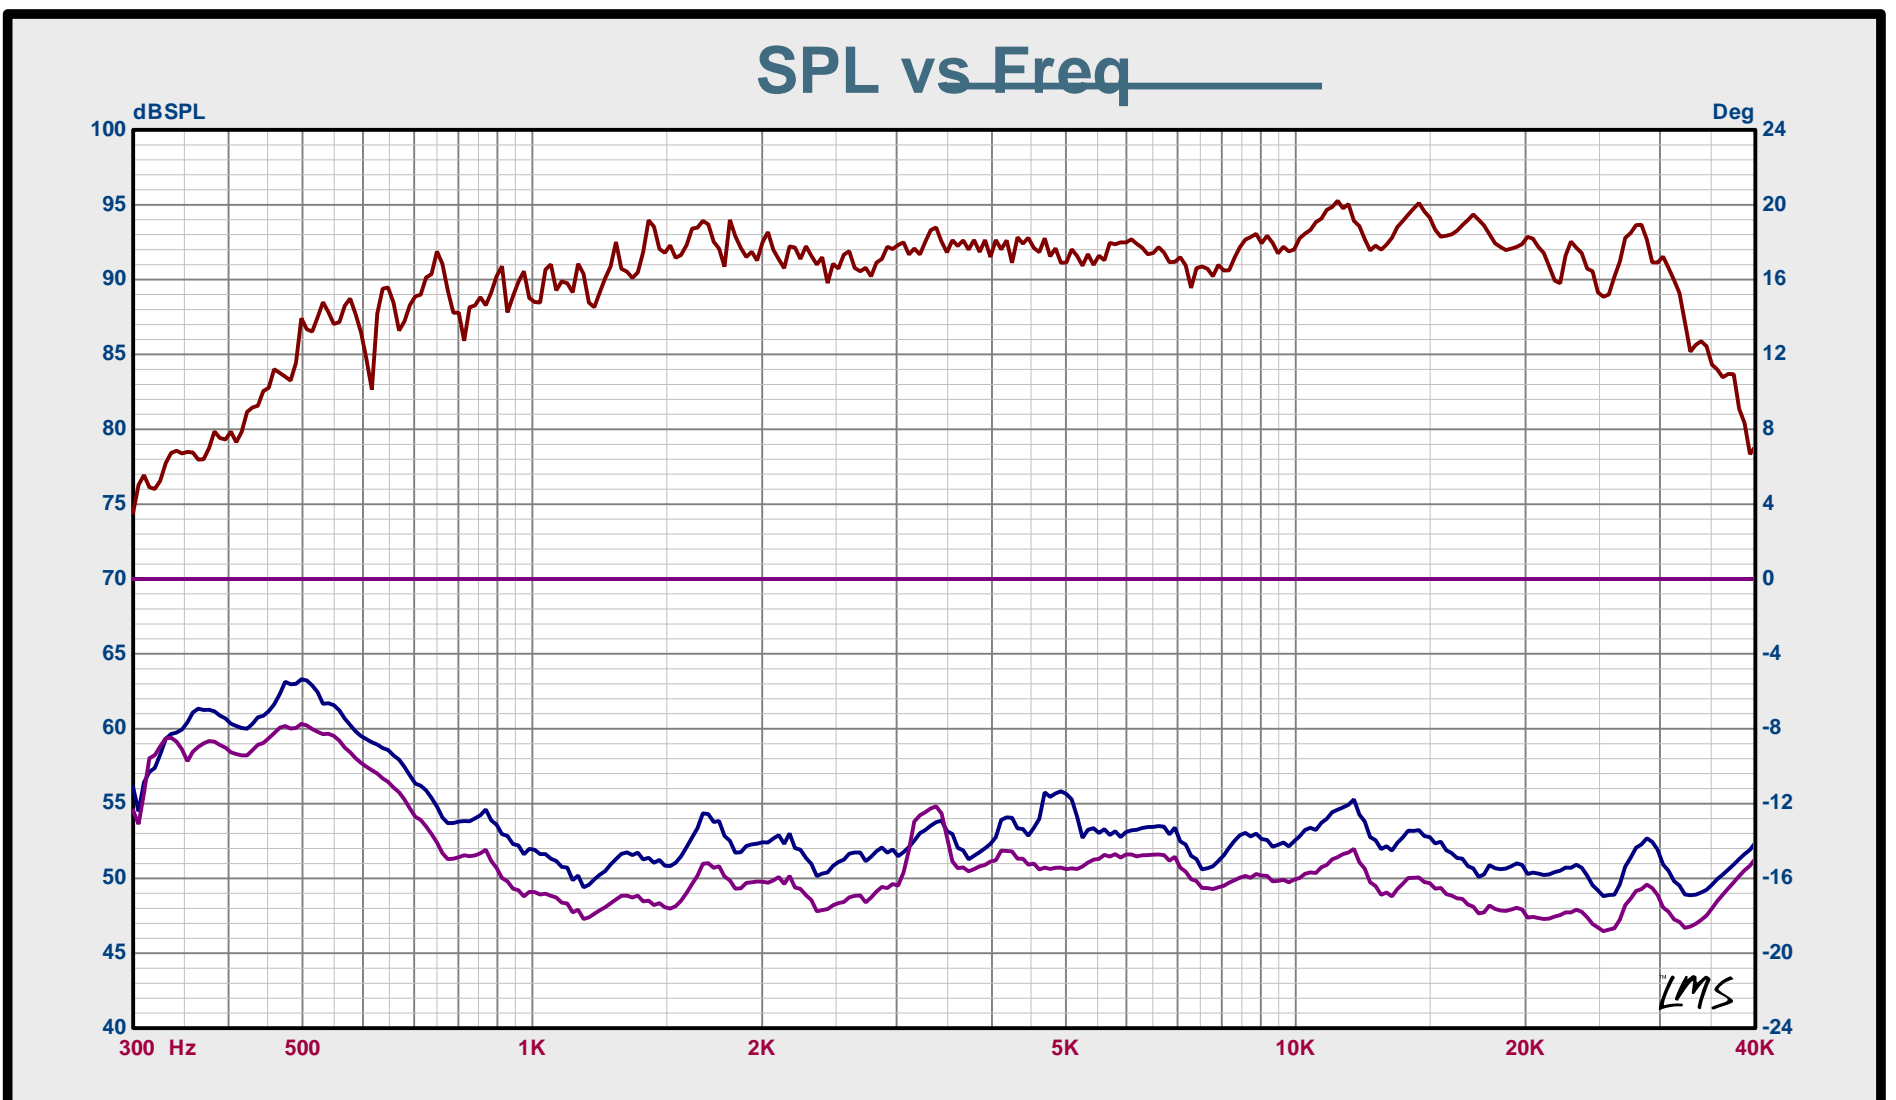

图 1. 阻抗曲线

图 2. 频响曲线(红色, 1m*1w)

图 3. 一对 CQ76B 频响